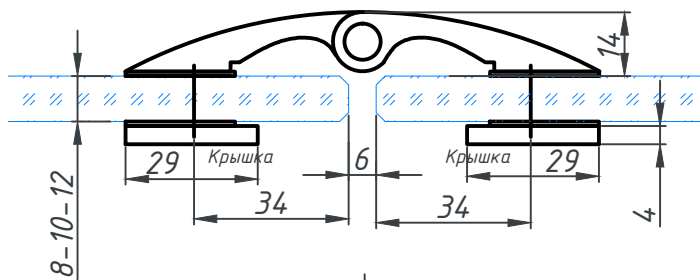

Вид без крышки

Вырез в стекле 180 гр. (135 гр.)

Примечание:

** - цвет фурнитуры

Чертил

Семёнов А.

07.2023

Артикул

P03-102-**

Душевая петля стекло-стекло 180°/135°

"Сервис Плюс"