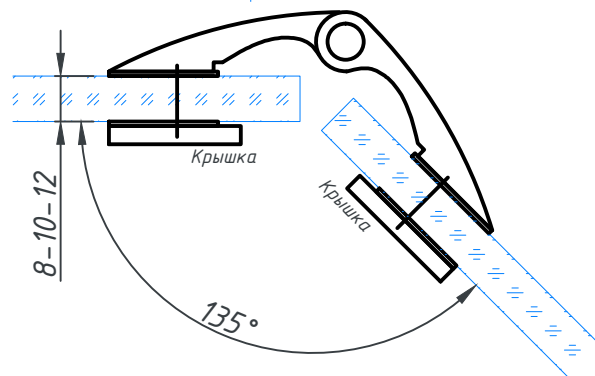

Вид без крышки

Вырез в стекле 180 гр. (135 гр.)

Примечание:

** - цвет фурнитуры

Чертил

Семёнов А.

07.2023

Артикул

P03-102-**

Душевая петля стекло-стекло 180°/135°

"Сервис Плюс"