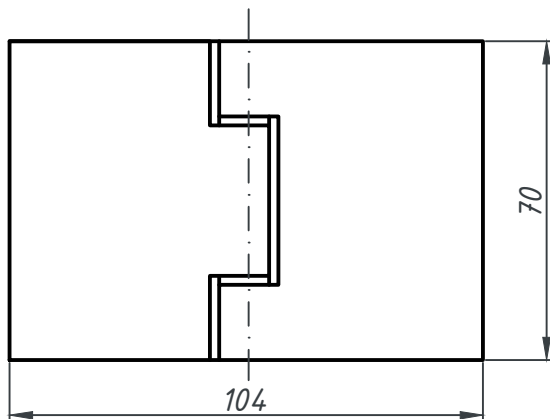

Вид без крышки

Вырез в стекле 180 гр. (135 гр.)

Примечание:

** - цвет фурнитуры

Чертил

Семёнов А.

07.2023

Артикул

P03-102-**

Душевая петля стекло-стекло 180°/135°

"Сервис Плюс"