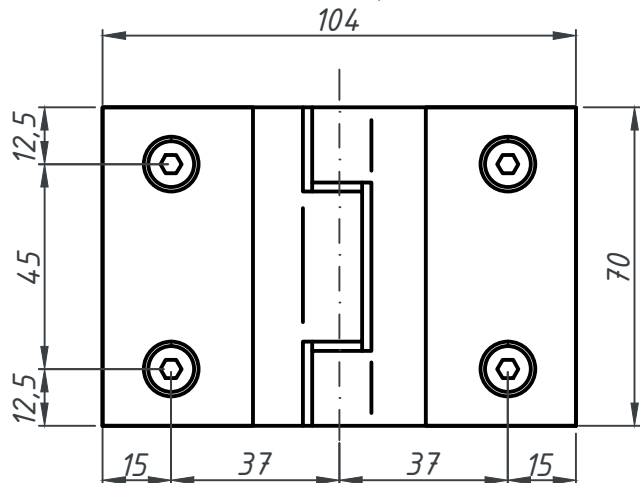

Вид без крышки

Вырез в стекле 180 гр. (135 гр.)

Примечание:

** - цвет фурнитуры

Чертил

Семёнов А.

07.2023

Артикул

P03-102-**

Душевая петля стекло-стекло 180°/135°

"Сервис Плюс"