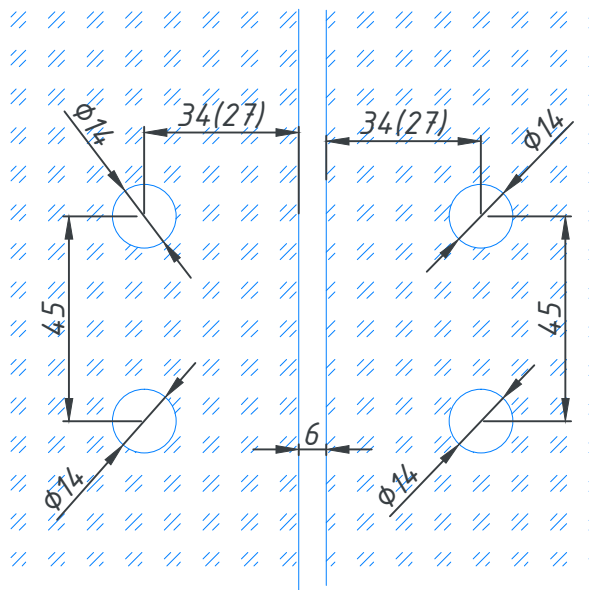

Вид без крышки

Вырез в стекле 180 гр. (135 гр.)

Примечание:

** - цвет фурнитуры

Чертил

Семёнов А.

07.2023

Артикул

P03-102-**

Душевая петля стекло-стекло 180°/135°

"Сервис Плюс"