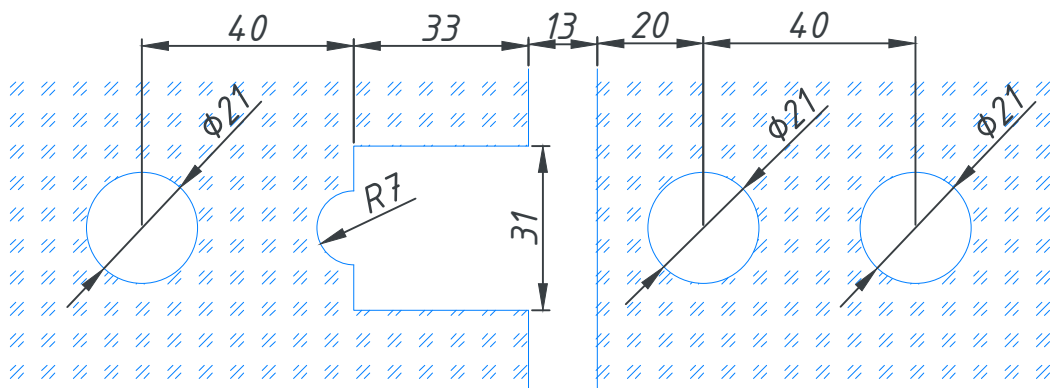

Вырез в стекле

Примечание:

** - цвет фурнитуры

Чертил

Семёнов А.

07.2023

Артикул

P03-105**

Петля стекло-стекло 180 гр.

"Сервис Плюс"