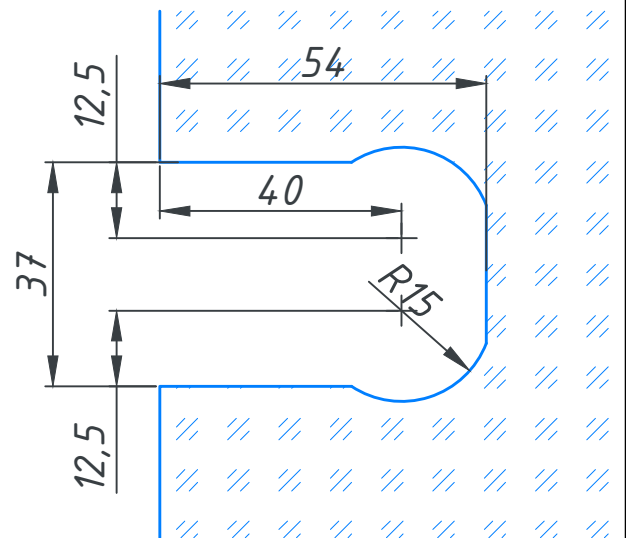

Вырез в стекле

Примечание:
**- цвет фурнитуры

Чертил

Семёнов А.

03.2024

Артикул

H12-**-

Петля стена-стекло с крышкой 90°