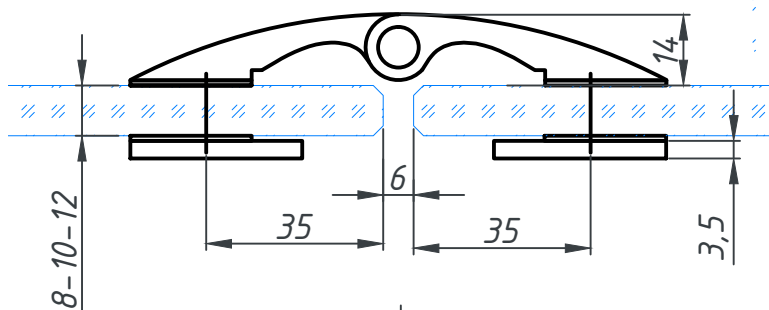

Вырез в стекле

Чертил

Семёнов А.

07.2023

Петля душевая стекло-стекло 180 градусов
с цельным уплотнителем

Артикул

CL-905

"Сервис Плюс"