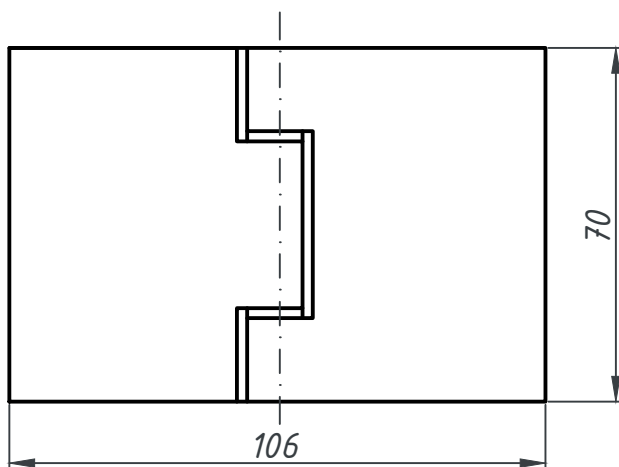

Вырез в стекле

Чертил

Семёнов А.

07.2023

Петля душевая стекло-стекло 180 градусов
с цельным уплотнителем

Артикул

CL-905

"Сервис Плюс"