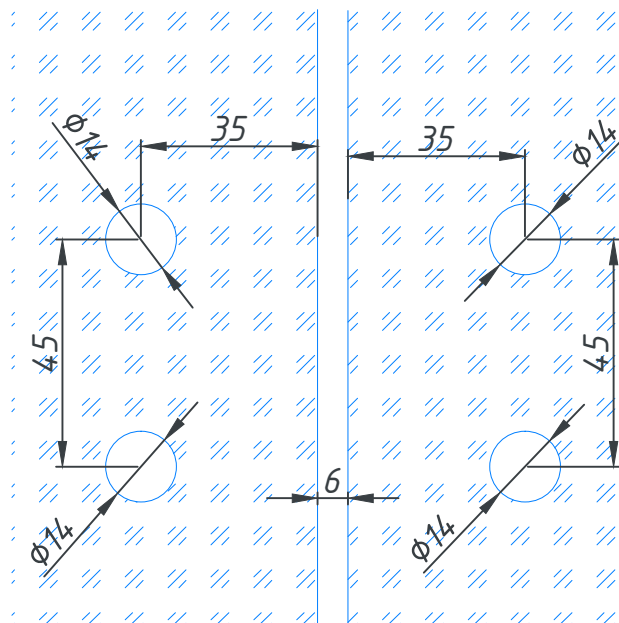

Вырез в стекле

Чертил

Семёнов А.

07.2023

Петля душевая стекло-стекло 180 градусов
с цельным уплотнителем

Артикул

CL-905

"Сервис Плюс"