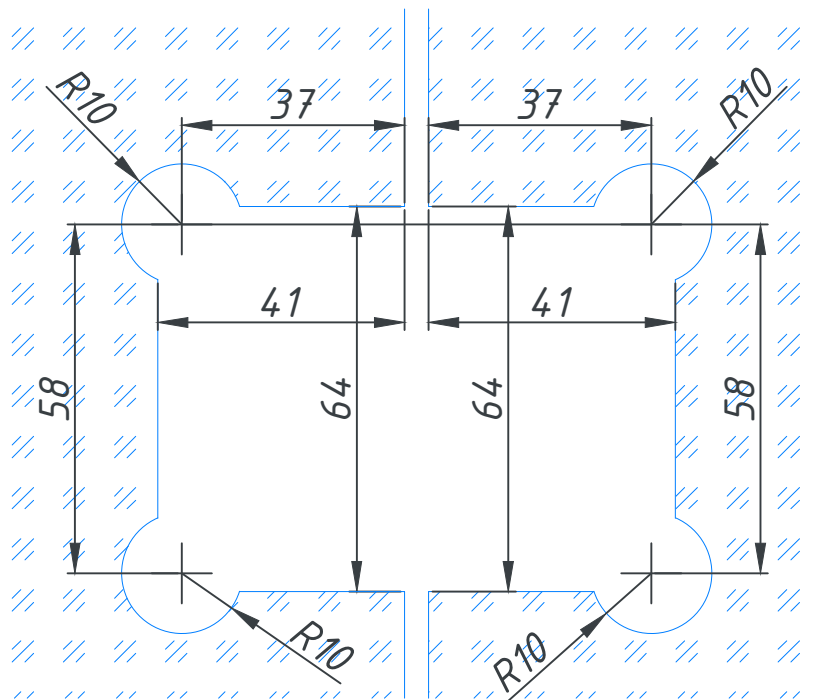

Вырез в стекле

Чертил

Семёнов А.

07.2023

Петля душевая стекло-стекло
180 градусов

Артикул

CL-303S

"Сервис Плюс"