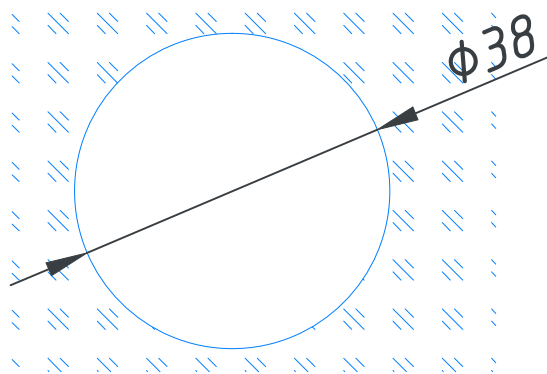

Вырез в стекле

Примечание:

** - цвет фурнитуры

Чертил

Семёнов А.

07.2023

Артикул

RT-111-**

Крепление спайдера к стеклу (Рутель)

"Сервис Плюс"