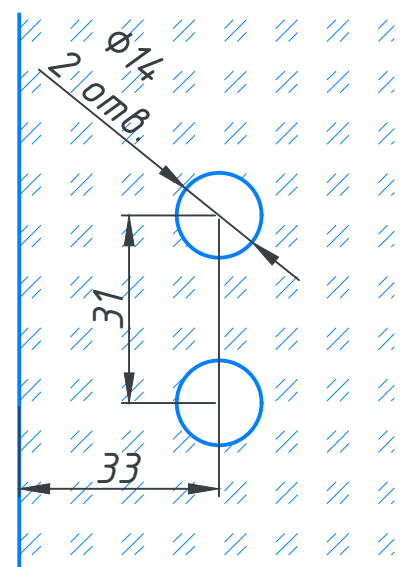

Вырез в стекле

Примечание:
**- цвет фурнитуры

Чертил

Семёнов А.

03.2024

Артикул

H41-**-

Коннектор для стеклянной душевой
кабины стена-стекло с крышкой 90°