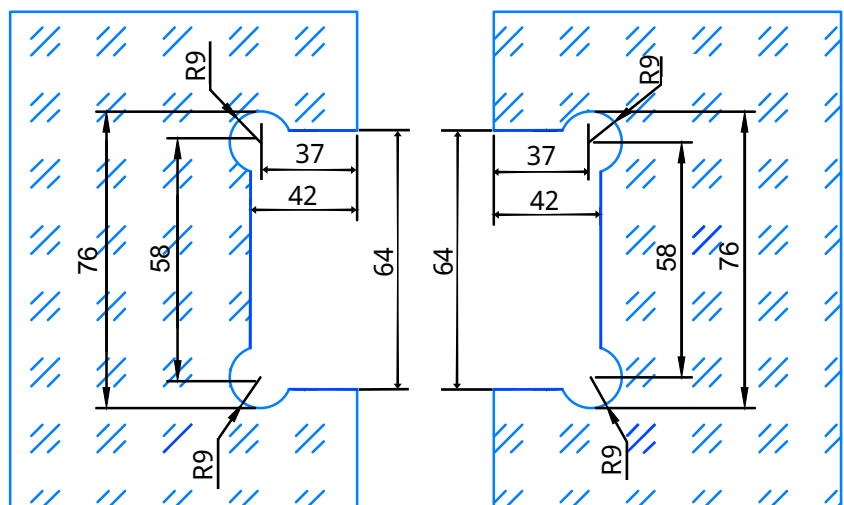

Вырез в стекле

Чертил

Артикул

H5003

"Сервис Плюс"

Петля для стеклянной душевой кабины стекло-стекло с крышками