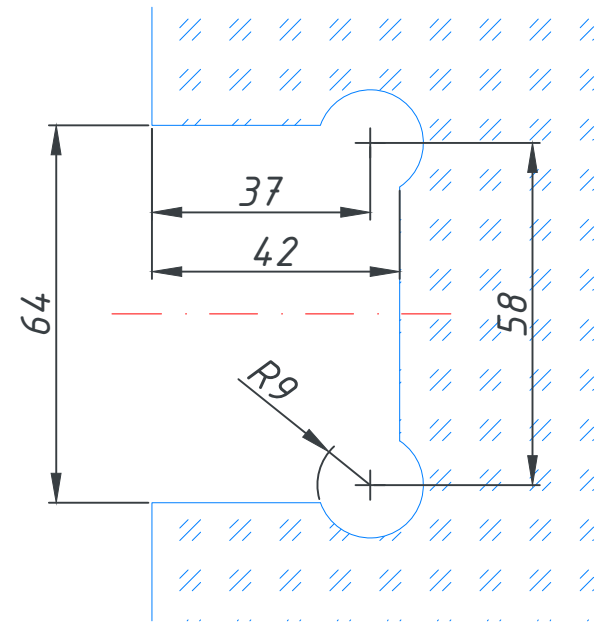

Вырез в стекле

Примечание:  
\*\*- цвет фурнитуры

Чертил	Семёнов А.	03.2024
Артикул	H5-**-	
"Сервис Плюс"		

Петля стена-стекло с крышкой 90°		