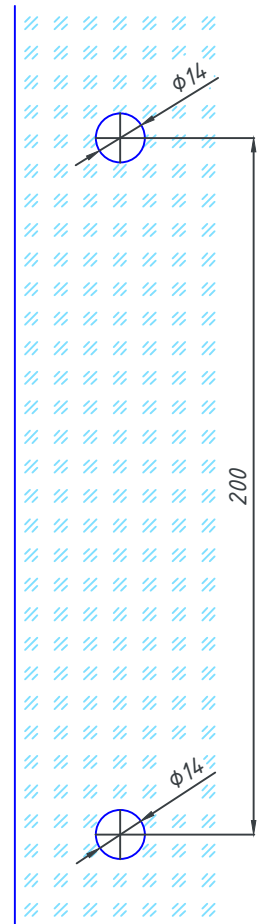

Вырез в стекле

Примечание:
**- цвет фурнитуры

Чертил

07.2023

Артикул

RS02-304-**-

Ручка-скоба

"Сервис Плюс"

1:1