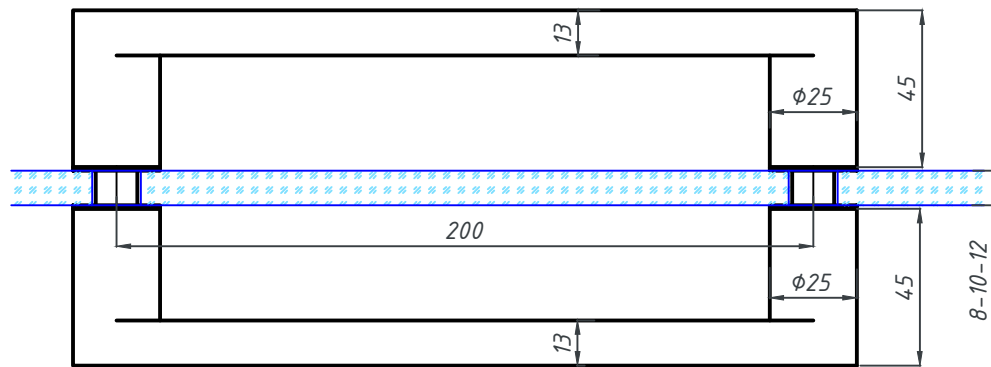

Вырез в стекле

Примечание:
**- цвет фурнитуры

Чертил

07.2023

Артикул

RS02-304-**-

Ручка-скоба

"Сервис Плюс"

1:1