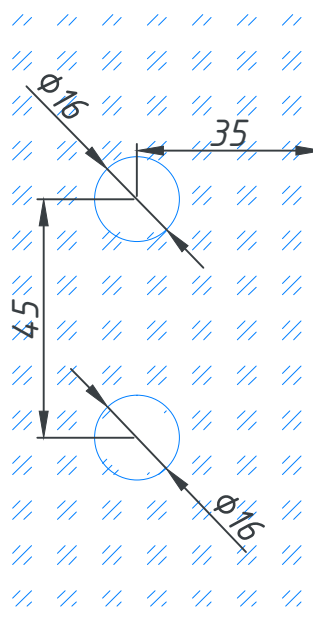

Вырез в стекле

Примечание:

\*\* - цвет фурнитуры

Чертил

Семёнов А.

07.2023

Артикул

P03-103\*\*