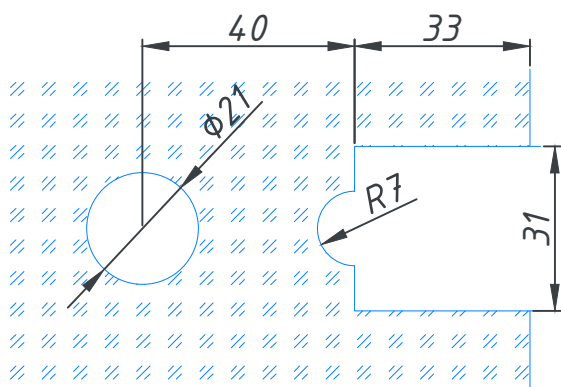

Вырез в стекле