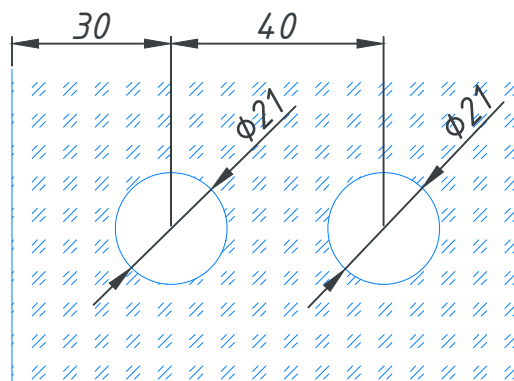

Вырез в стекле