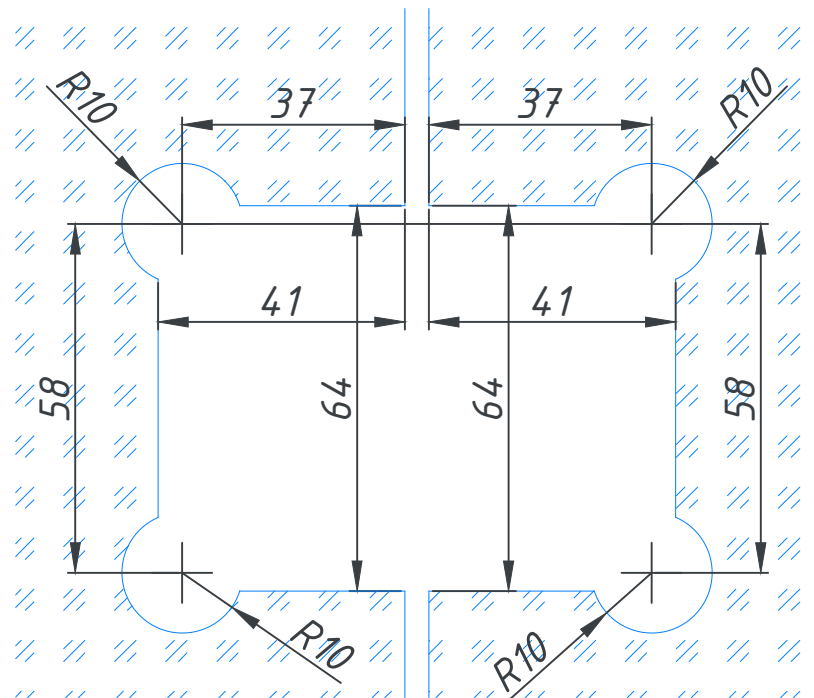

Вырез в стекле

Чертил

Семёнов А.

07.2023

Петля душевая стекло-стекло
180 градусов

Артикул

CL-104S

"Сервис Плюс"